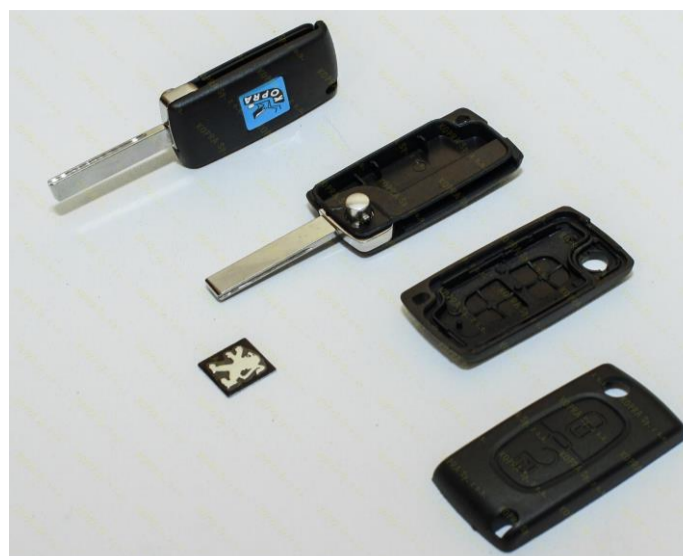

PEUGEO 011

SILCA: HU83BRS8, CITROE011, bateria na obudowie, 3 przyciski-bagażnik

PEUGEO 015

SILCA: NE78RS2N

PEUGEO 021

profil SILCA: HU83, CITROE 021, bateria na układzie, 3 PRZYCISKI - światła

PEUGEO 022

profil SILCA: VA2, CITROE 020, bateria na układzie, 3 PRZYCISKI - światła

PEUGEO 023

SILCA: HU107T

PEUGEO 025

SILCA: HU83CRS7, CITROE 060, bateria na obudowie, 4 PRZYCISKI

PEUGEO 026

SILCA: VA2CRS7, CITROE 061, bateria na obudowie, 4 PRZYCISKI

PEUGEO 030

SILCA: VA2ARS2N, CITROE 026, bateria na układzie, 2 PRZYCISKI

PEUGEO 031

SILCA: HU83ARS2N, CITROE 027, bateria na układzie, 2 PRZYCISKI

PEUGEO 032

SILCA: VA2BRS8N, CITROE 028, bateria na układzie, 3 przyciski - bagażnik

PEUGEO 033

SILCA: HU83BRS8N, CITROE 029, bateria na układzie, 3 przyciski - bagażnik