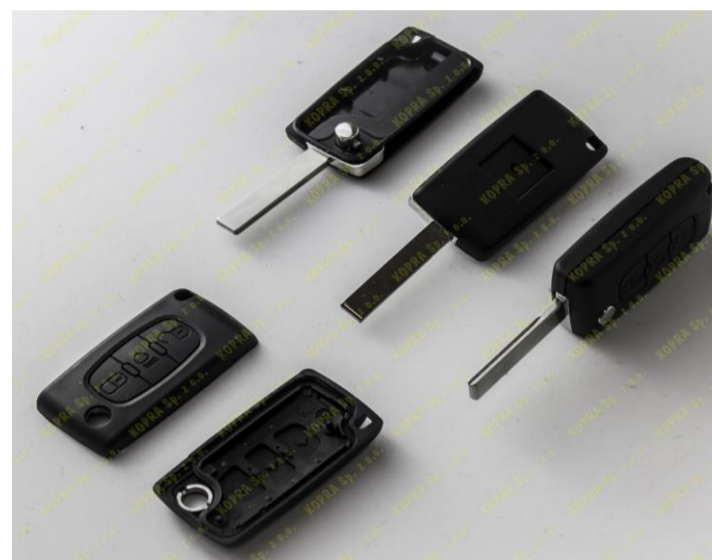

PEUGEO 004
SILCA: HU83RS2

PEUGEO 006
SILCA: VA2BRS2, CITROE 009, bateria na obudowie, 2 PRZYCISKI

PEUGEO 007
SILCA: VA2BRS8, CITROE 008, bateria na obudowie, 3 przyciski - bagażnik

PEUGEO 010

SILCA: HU83ARS2, CITROE 010, bateria na obudowie, 2 PRZYCISKI

PEUGEO 011

SILCA: HU83BRS8, CITROE011, bateria na obudowie, 3 przyciski-bagażnik

PEUGEO 015

SILCA: NE78RS2N

PEUGEO 021

profil SILCA: HU83, CITROE 021, bateria na układzie, 3 PRZYCISKI - światła

PEUGEO 022

profil SILCA: VA2, CITROE 020, bateria na układzie, 3 PRZYCISKI - światła